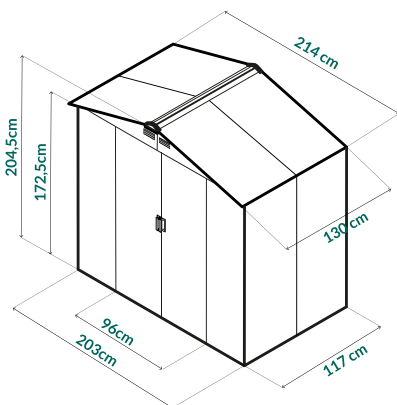

» Jardín > Ordenación - Protección > Casetas Metálicas

CASETA METÁLICA CÓRCEGA HIGH DOOR

Caseta de jardín metálica de acero galvanizado de 0.25mm.
Doble puerta corredera y pre instalación de cerradura.

Características técnicas

Aplicación	Conservación y almacenamiento de herramientas, accesorios y productos de jardín.
Material	Acero galvanizado de 0,25mm
Tratamiento	Acero galvanizado por inmersión en caliente. Todas las superficies están protegidas con una película de plástico. Pre-pintado CGCC.
Superficie total	2,37 m ² .
Altura puerta	Altura 1,725 cm.
Montaje	Tiempo aproximado de 3 horas entre dos personas. Incluye manual de montaje detallado.
Medida total	214 x 204,5 x 130 cm.
Medida interior	203 x 172,5 x 117cm.
Tamaño puerta	96 x 172,5 cm
Observaciones	Incluye guías para facilitar la instalación de suelo en su interior (suelo no incluido). No se recomienda su uso en lugares de alta humedad como zonas costeras.

Información técnica

Referencia	EAN	Medida	Caja	Pallet
□ 62020003	8422502022953	214x204,5x130 cm	1	6
■ 62020004	8422502172047	214x204,5x130 cm	1	6

CATRAL GARDEN & HOME DEPOT, S.A. se reserva el derecho de modificar las características técnicas del producto descrito. Los productos suministrados pueden variar ligeramente a los productos indicados. CATRAL GARDEN & HOME DEPOT, S.A. garantiza la calidad técnica del producto.