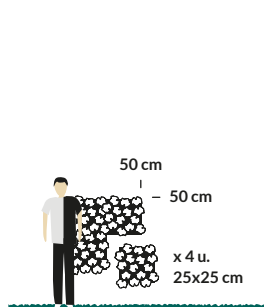

Características técnicas

Aplicación	Jardinería y decoración (jardines, terrazas, ...)
Material hojas	Polipropileno.
Material base	Rejilla de inyección plástica.
Nº líneas verticales	10 líneas.
Nº líneas horizontales	10 líneas.
Peso total	0,853 kg/loseta.
Frondosidad	Alta.
Largo de la hoja	10 - 15 mm.
Ancho de la hoja	7 - 10 mm.
Color	Verde oscuro combinado con verde claro ofreciendo un acabado más natural y un aspecto más real.
Dimensiones del packaging	27,2 x 15,9 x 26,8 cm.
Tipo de packaging	Caja con un asa plástica, para facilitar el transporte del producto, más apertura para tocar el material.
Sistema de unión	Ensamblaje de losetas entre sí mediante clips de presión.
Método de instalación	Grapas o anclajes para fijar el producto a la superficie escogida.
Protección UV	3 años.
Garantía	2 años.
Observaciones	Elemento decorativo perfecto tanto para crear ambientes exteriores como interiores

Información técnica

Referencia	EAN	Medida	Caja	Pallet
43040017	8422502540754	25x25 cm	8	48

CATRAL GARDEN & HOME DEPOT, S.A. se reserva el derecho de modificar las características técnicas del producto descrito. Los productos suministrados pueden variar ligeramente a los productos indicados. CATRAL GARDEN & HOME DEPOT, S.A. garantiza la calidad técnica del producto.