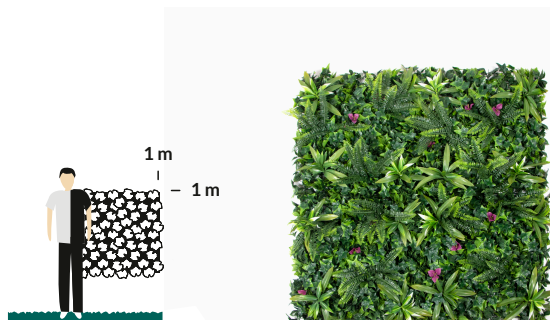

Información técnica

Referencia	EAN	Medida	Caja	Pallet
70030003	8422502371778	1x1 m	5	-

CATRAL GARDEN & HOME DEPOT, S.A. se reserva el derecho de modificar las características técnicas del producto descrito. Los productos suministrados pueden variar ligeramente a los productos indicados. CATRAL GARDEN & HOME DEPOT, S.A. garantiza la calidad técnica del producto.

Ctra. Catral - San Isidro, Km. 1 | 03158 Catral, Alicante - España | T. (+34) 965 723 194
F. (+34) 965 723 593 | info@catralgarden.com | www.catralgarden.com