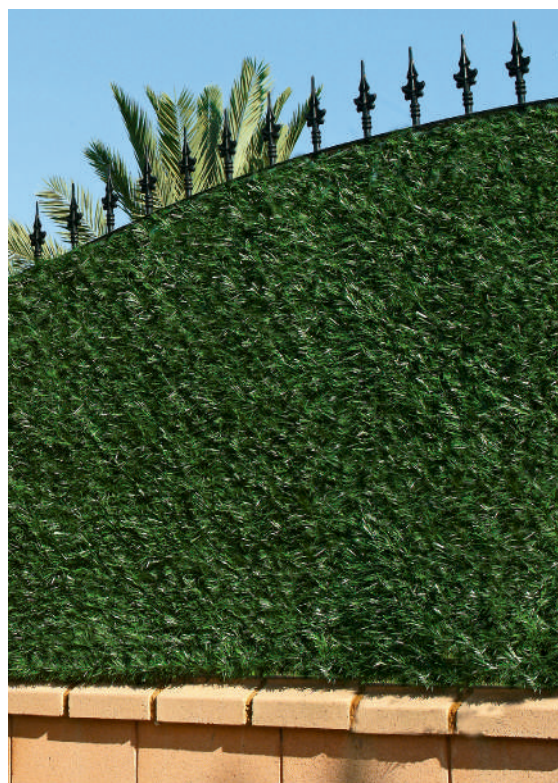

Información técnica

Referencia	EAN	Medida	Caja	Pallet
43020007	8422502790630	1x3 m	2	36
43020008	8422502790647	1,5x3 m	2	36