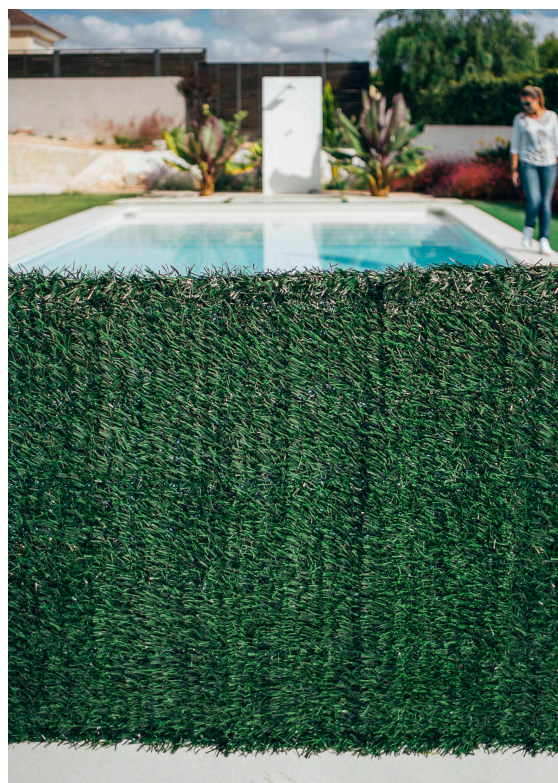

» Jardín > Ocultación > Setos artificiales

SETO HIDENATUR

Seto fabricado con fibras de última generación.
Crea un aspecto muy natural, frondoso y de tonos homogéneos.

Características técnicas

Aplicación	Ocultación (jardines, terrazas, hoteles, ...)
Material	PVC
Grosor alambre de trenza	0,9 mm
Grosor alambre de tejido	1,1 mm
Material alambre trenza	Alambre de acero galvanizado
Material alambre tejido	Interior alambre galvanizado, exterior alambre plastificado
Alambre doblado en los extremos	Si.
Peso	1 kg/m²
Color	Bicolor (verde claro y oscuro combinados)
Largo del pelo	90 mm
Ancho del pelo	2 mm
Grosor del pelo	60 micras
Inflamabilidad	Auto extingible, no mantiene combustión cuando se retira la fuente de ignición.
Tratamientos anti-UV	Si.
Fabricación	Catral (Made in Spain)
Garantía	3 años
Observaciones	Lavable y fácil de instalar.

Información técnica

Referencia	EAN	Medida	Líneas	Caja	Pallet
43080003	8422502640584	1x3 m	36	1	56
43080004	8422502098491	1,5x3 m	36	1	56
43080005	8422502820771	2x3 m	36	1	56

CATRAL GARDEN & HOME DEPOT, S.A. se reserva el derecho de modificar las características técnicas del producto descrito. Los productos suministrados pueden variar ligeramente a los productos indicados. CATRAL GARDEN & HOME DEPOT, S.A. garantiza la calidad técnica del producto.

Ctra. Catral - San Isidro, Km. 1 | 03158 Catral, Alicante - España | T. (+34) 965 723 194
F. (+34) 965 723 593 | info@catralgarden.com | www.catralgarden.com