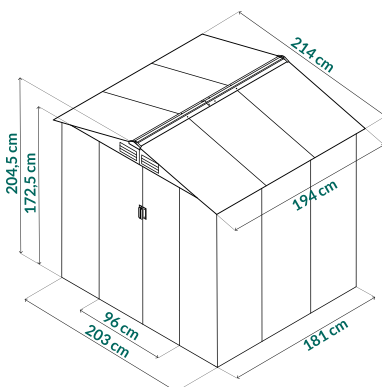

## CASETA METÁLICA MENORCA HIGH DOOR

Caseta de jardín metálica de acero galvanizado de 0.25mm.  
Doble puerta corredera y pre instalación de cerradura.

### Características técnicas

<b>Aplicación</b>	Conservación y almacenamiento de herramientas, accesorios y productos de jardín.
<b>Material</b>	Acero galvanizado de 0,25mm
<b>Tratamiento</b>	Acero galvanizado por inmersión en caliente. Todas las superficies están protegidas con una película de plástico. Pre-pintado CGCC.
<b>Superficie total</b>	3,67 m <sup>2</sup> .
<b>Altura puerta</b>	Altura 1,725 cm.
<b>Montaje</b>	Tiempo aproximado de 3 horas entre dos personas. Incluye manual de montaje detallado.
<b>Medida total</b>	214 x 204 x 194 cm.
<b>Medida interior</b>	203 x 172,5 x 181cm.
<b>Tamaño puerta</b>	96 x 172,5 cm
<b>Observaciones</b>	Incluye guías para facilitar la instalación de suelo en su interior (suelo no incluido). No se recomienda su uso en lugares de alta humedad como zonas costeras.

### Información técnica

Referencia	EAN	Medida	Caja	Pallet
■ 62020005	8422502809837	214x204x194 cm	1	5
■ 62020006	8422502869084	214x204x194 cm	1	5

CATRAL GARDEN & HOME DEPOT, S.A. se reserva el derecho de modificar las características técnicas del producto descrito. Los productos suministrados pueden variar ligeramente a los productos indicados. CATRAL GARDEN & HOME DEPOT, S.A. garantiza la calidad técnica del producto.