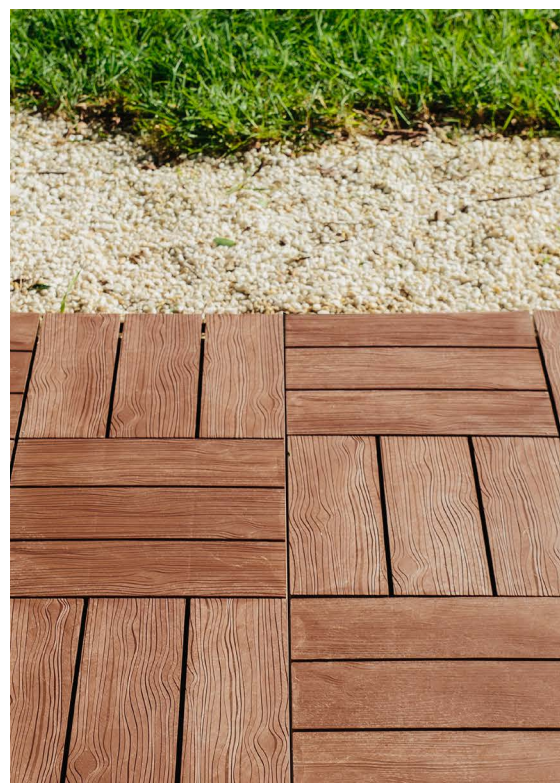

Box 70 Baldosas LOP

Referencia	EAN	Medida	Acabado	Unid.	Pallet
40010007	8422502723362	70x30x80 cm	Madera	70	4
40010010	8422502218240	70x30x80 cm	Piedra	70	4
40010011	8422502328185	70x30x80 cm	Pizarra	70	4