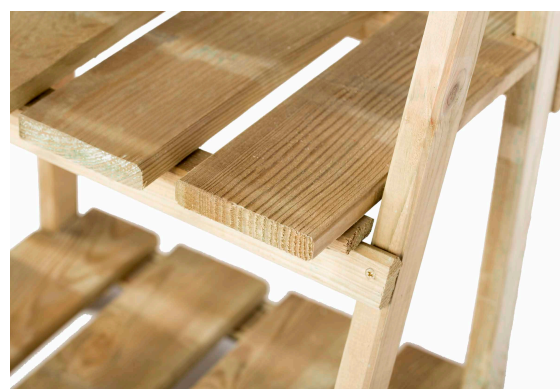

» Jardín > Acondicionamiento exterior > Madera exterior

ESTANTERÍA JARDÍN SCALENATURE

Con esta estantería conseguirás decorar tu jardín de una forma creativa y vistosa.

Características técnicas

Aplicación	Decoración (Decoración, jardines, terrazas..)
Material	Madera de pino silvestre
Características	Material ecológico, con certificado FSC
Tratamiento	Madera tratada al autoclave por presión en impregnación grado III, sin cromo
Grosor tablas	1 cm
Sistema de unión	Mediante tornillos y palometas
Anchura x Profundidad	
Tabla 1	39.50x42 cm
Tabla 2	39.50x30 cm
Tabla 3	39.50x18.50 cm

Información técnica

Referencia	EAN	Medida	Caja	Pallet
75010006	8422502125746	42x100x44 cm	1	12

CATRAL GARDEN & HOME DEPOT, S.A. se reserva el derecho de modificar las características técnicas del producto descrito. Los productos suministrados pueden variar ligeramente a los productos indicados. CATRAL GARDEN & HOME DEPOT, S.A. garantiza la calidad técnica del producto.