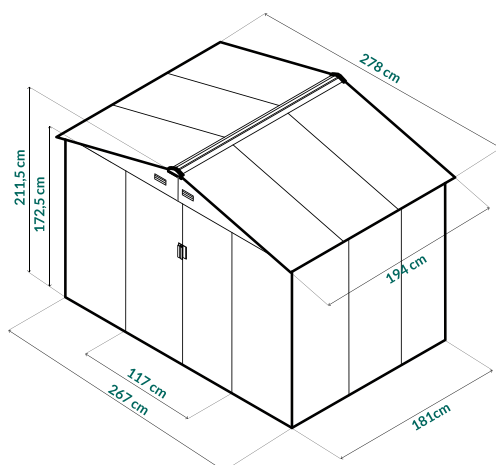

» Jardín > Ordenación - Protección > Casetas Metálicas

CASETA METÁLICA MALLORCA HIGH DOOR

Caseta de jardín metálica de acero galvanizado de 0.25mm.
Doble puerta corredera y pre instalación de cerradura.

Características técnicas

Aplicación	Conservación y almacenamiento de herramientas, accesorios y productos de jardín.
Material	Acero galvanizado de 0,25mm
Tratamiento	Acero galvanizado por inmersión en caliente. Todas las superficies están protegidas con una película de plástico. Pre-pintado CGCC.
Superficie total	4,83 m ² .
Altura puerta	Altura 172,5 cm.
Montaje	Tiempo aproximado de 3 horas entre dos personas. Incluye manual de montaje detallado.
Medida total	278 x 211,5 x 194 cm.
Medida interior	267 x 172,5 x 181cm.
Tamaño puerta	117 x 172,5 cm
Observaciones	Incluye guías para facilitar la instalación de suelo en su interior (suelo no incluido). No se recomienda su uso en lugares de alta humedad como zonas costeras.

Información técnica

Referencia	EAN	Medida	Caja	Pallet
■ 62020007	8422502848782	278x211,5x194 cm	1	5
□ 62020008	8422502100811	278x211,5x194 cm	1	5

CATRAL GARDEN & HOME DEPOT, S.A. se reserva el derecho de modificar las características técnicas del producto descrito. Los productos suministrados pueden variar ligeramente a los productos indicados. CATRAL GARDEN & HOME DEPOT, S.A. garantiza la calidad técnica del producto.