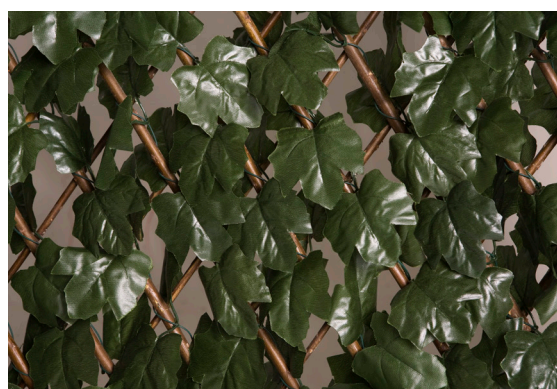

» Jardín > Ocultación > Celosías con hojas

## CELOSÍA EXTENSIBLE CON HOJAS

Celosía extensible de mimbre rellanada con hojas de hojas.

### Características técnicas

Aplicación	Ocultación y decoración (jardines, terrazas, hoteles, ...)
Material celosía	Mimbre
Unión varillas	Clavos, remates de alta resistencia a la exposición en exteriores.
Material hojas	Polietileno (PE)
Tamaño hoja	6,5 x 7 cm.
Nº Hojas	412 hojas (Medida 1x2m) 638 hojas (Medida 1x3m)
Nº Varillas	28x28 varillas (Medida 1x2m) 34x34 varillas (Medida 1x3m)
Grososr varillas	9 - 12 varillas (Medida 1x2m) 9 - 12 varillas (Medida 1x3m)
Tamaño del cuadro	7 x 7 cm (Medida 1x2m) 6 x 6 cm (Medida 1x3m)
Observaciones	Incluye bridas plásticas de color verde para su instalación.