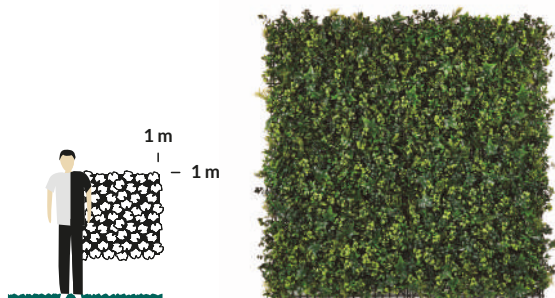

» Decoración > Jardín vertical

JARDÍN VERTICAL HEDRA

Los jardines verticales son un elemento decorativo perfecto para interiores y exteriores, por su color textura y aspecto natural, que aportarán a las habitaciones o estancias un toque de naturaleza innovador y original. Se puede adaptar su silueta, para cubrir desperfectos, usando un cúter o unas tijeras.

Características técnicas

Aplicación	Jardinería y decoración (estancias interiores, balcones, jardines, terrazas, ...)
Material hojas	Polipropileno (PP).
Material base	Rejilla de inyección plástica.
Peso total	2,41 kg.
Frondosidad	Media - alta.
Color	Tonos verdes combinados
Tipo de packaging	Rollo con bolsa de PVC.
Sistema de unión	Ensamblaje de losetas entre sí mediante clips de presión.
Método de instalación	Grapas o anclajes para fijar el producto a la superficie escogida.
Garantía	2 años
Observaciones	Elemento decorativo perfecto tanto para crear ambientes exteriores como interiores.

Información técnica

Referencia	EAN	Medida	Caja	Pallet
43040038	8422502732715	1x1 m	6	36

CATRAL GARDEN & HOME DEPOT, S.A. se reserva el derecho de modificar las características técnicas del producto descrito. Los productos suministrados pueden variar ligeramente a los productos indicados. CATRAL GARDEN & HOME DEPOT, S.A. garantiza la calidad técnica del producto.