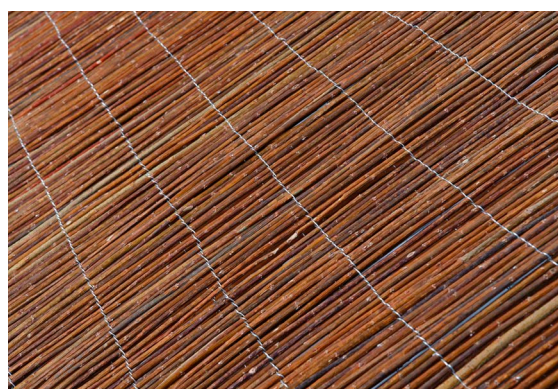

» Jardín > Ocultación > Cerramientos naturales

MIMBRE PREMIUM

Selección de la última campaña de mimbre nacional, color rojizo.
Tejido por trabajadores especializados y bajo estrictos controles de calidad.

Características técnicas

Aplicación	Ocultación (jardines, terrazas, hoteles, ...)
Material	Mimbre.
Color	Rojizo
Procedencia	España.
Peso	1600 - 2300 g/m ² .
Nº varillas/metro	160 varillas/m. (+/- 10%)
Grosor máx. de rama	5 mm.
Tratamiento varilla	Producto natural, sin barnizado
Grosor del alambre	0,7 mm.
Tipo de alambre	Acero galvanizado.
Tipo de cosido	Medio nudo.
Garantía	2 años