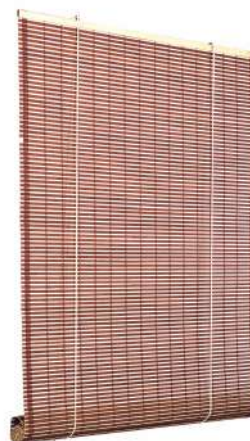

Ficha técnica

» Decoración > Estores

ESTOR OTAWA

Confeccionados a mano y con maderas de primera calidad. Pensados para dotar de intimidad su hogar.

Características técnicas

Aplicación	Decoración y ocultación
Material	Phragmites communis
Características	Incluye asa para regular la altura del estor
Color	Tonos madera oscuro y claro
Instalación	Fácil instalación
Garantía	2 años

Información técnica

Referencia	EAN	Medida	Caja
71050019	8422502161607	100x200 cm	10
71050020	8422502161614	120x200 cm	10
71050021	8422502161621	150x200cm	10

CATRAL GARDEN & HOME DEPOT, S.A. se reserva el derecho de modificar las características técnicas del producto descrito. Los productos suministrados pueden variar ligeramente a los productos indicados. CATRAL GARDEN & HOME DEPOT, S.A. garantiza la calidad técnica del producto.