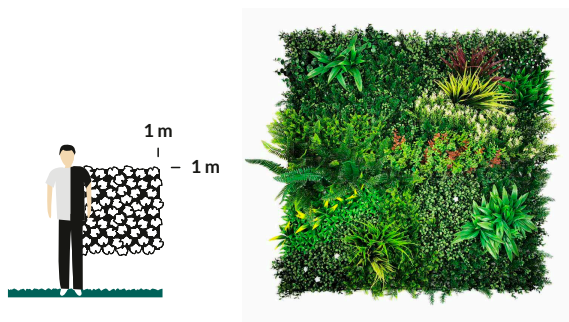

Información técnica

Referencia	EAN	Medida	Caja	Pallet
70030002	8422502583331	1x1 m	5	-

CATRAL GARDEN & HOME DEPOT, S.A. se reserva el derecho de modificar las características técnicas del producto descrito. Los productos suministrados pueden variar ligeramente a los productos indicados. CATRAL GARDEN & HOME DEPOT, S.A. garantiza la calidad técnica del producto.

Ctra. Catral - San Isidro, Km. 1 | 03158 Catral, Alicante - España | T. (+34) 965 723 194
F. (+34) 965 723 593 | info@catralgarden.com | www.catralgarden.com