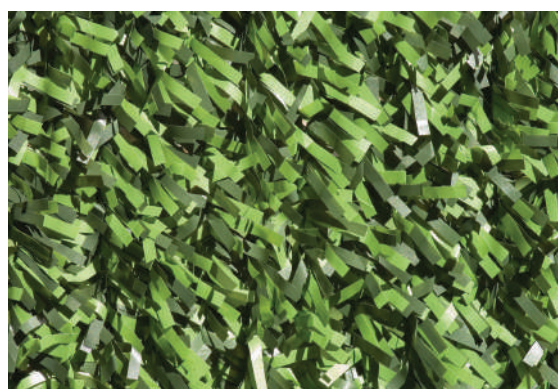

» Jardín > Ocultación > Setos artificiales

SETO STANDARD

Seto fabricado con cintas plásticas de dos tonos, cosidas con alambre galvanizado. Ideal para crear ambientes frescos y naturales.

Características técnicas

Aplicación	Ocultación (jardines, terrazas, hoteles, ...)
Material	Polipropileno
Número de líneas	(+/-) 36 líneas/m
Alambre doblado en los extremos	Si
Peso	1,3 kg/m ²
Color	Bicolor
Largo de la hoja	45 mm
Ancho de la hoja	6 mm
Alambre vertical	Galvanizado - Grosor 1,0 mm
Alambre horizontal	Galvanizado - Grosor 1,1 mm
Inflamabilidad	Ignífugo
Observaciones	Lavable y fácil de instalar Bridas incluidas