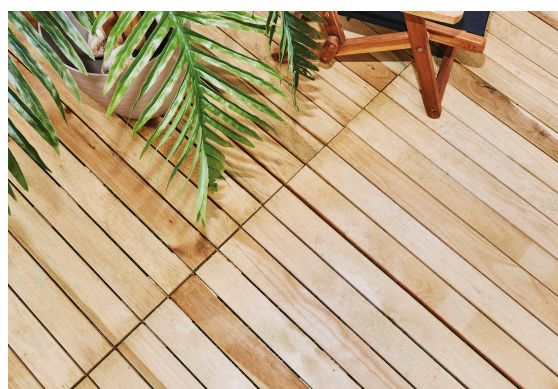

» Jardín > Acondicionamiento exterior > Suelos

TARIMA DE MADERA DE PINO

Las baldosas de madera de pino son muy ligeras y fáciles de instalar.

Características técnicas

Aplicación	Decoración y acondicionamiento (jardines, terrazas, piscinas...)
Material	Madera de pino silvestre
Características	Material ecológico, con certificado FSC
Tratamiento	Madera tratada, al autoclave por presión en impregnación grado III, sin cromo.
Medida de las tablas	
31020001	5,5x40x1 cm
31020002	6x50x1 cm
31020003	6,5x100x2 cm
31020004	6,5x100x1,5 cm
Nº de listones unión	4 listones
Sistemas de unión	112 clavos de T-30 D2,2
Garantía	3 años
Observaciones	Fácil montaje Se recomienda barnizar la madera para aumentar la protección y duración de la misma